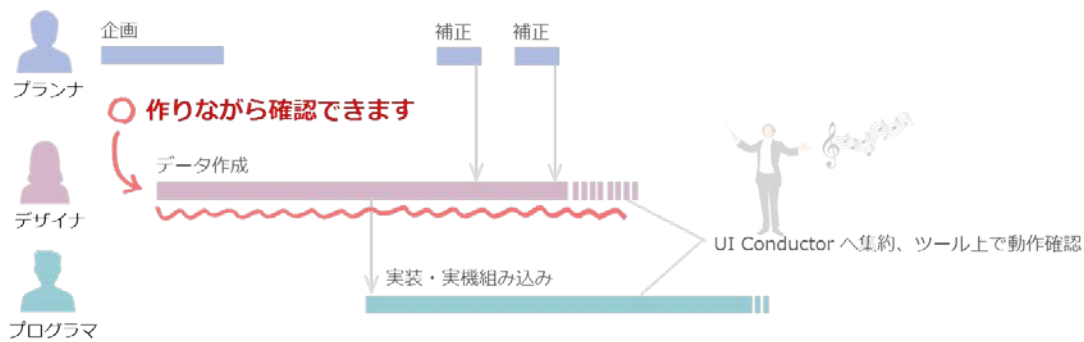

<UI コンダクター導入後のフロー>

- ・デザインしながら都度動作確認できるので、クオリティの改善が容易
- ・エンジニアとデザイナーの協調作業、並行作業が可能
- ・実機ハードウェアが開発中でも、ツール上でUIの作成が可能

UI コンダクター導入により、デザイナーと UI アプリケーション開発者のコミュニケーションをより円滑にし、また、デザイナーの意図するリッチなグラフィックスをより簡単に表現することが可能になります。

エイチアイは、UI/UX の向上を目指すお客さまの開発をサポート、かつ UI/UX 開発の効率化に貢献するべく、今後も製品開発を進めてまいります。

- *1 UI: ユーザーインターフェースの略。
  コンピュータを操作するときの画面表示、ウインドウ、メニューの言葉などの表現や操作感をさす用語。
- *2 UX: ユーザーエクスペリエンスの略。
  ある製品やサービスを利用したり、消費した時に得られる体験や満足度など全体をさす用語。

- exbeans は、エイチアイの日本における登録商標です。
- その他の会社名および商品名は、各社の商標または登録商標です。

動作環境や製品構成など、製品に関する詳細は

Web サイト(<http://www.hicorp.co.jp/ja/prux_uic.html>)をご覧ください。