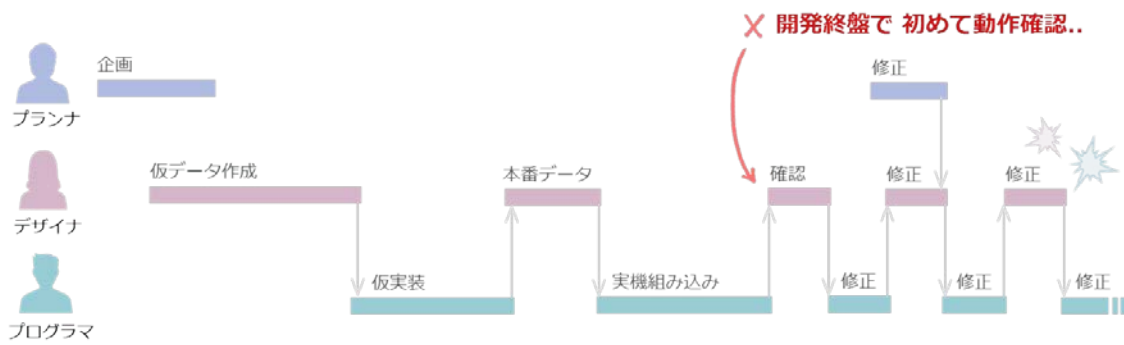

<通常のフロー>

- ・デザインから確認までのサイクルが長く、作業が部分的に直列化してしまう
- ・実際のワークフローはプロジェクトによりバラバラ