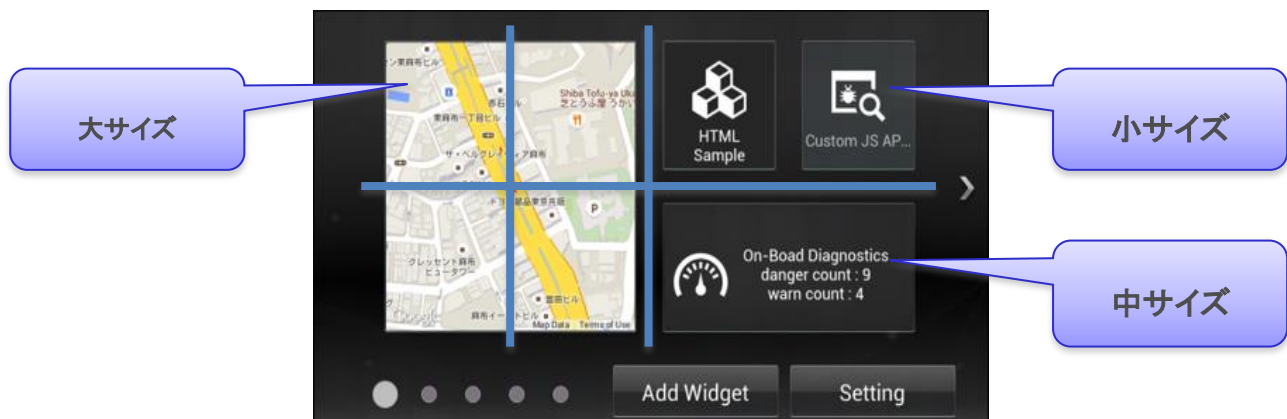

エイチアイ、多様なサービスを実現する Web アプリケーションプラットフォーム 「exbeans® Affinity」を開発、提供開始 —簡単に情報配信、更新、情報収集が可能に—

株式会社エイチアイ(本社:東京都新宿区、代表取締役社長:青山智信、以下、エイチアイ)は、ブランド展開を行う exbeans®シリーズにおいて、新たに各種サービスを実現する Web アプリケーションプラットフォーム、「exbeans® Affinity」を開発し、提供を開始いたします。

「exbeans® Affinity」は、テレマティクスサービスを始めとした様々なサービスを実現するための汎用ライブラリであり、また柔軟なサービスアプリ開発に耐えられるコアライブラリです。Web アプリケーションプラットフォームとして利用することで、容易に情報配信や更新、情報収集が可能です。

<「exbeans® Affinity」の主な特徴>

●ウィジェット

ウィジェット単位で機能を利用、運用ができます。

ウィジェット化することで必要な機能のみをユーザーが選択でき、機能ごとの管理が可能であるため、更新などの運用もしやすく、問題発生時における影響も機能内のみ止められます。

○ホーム画面の表示方法