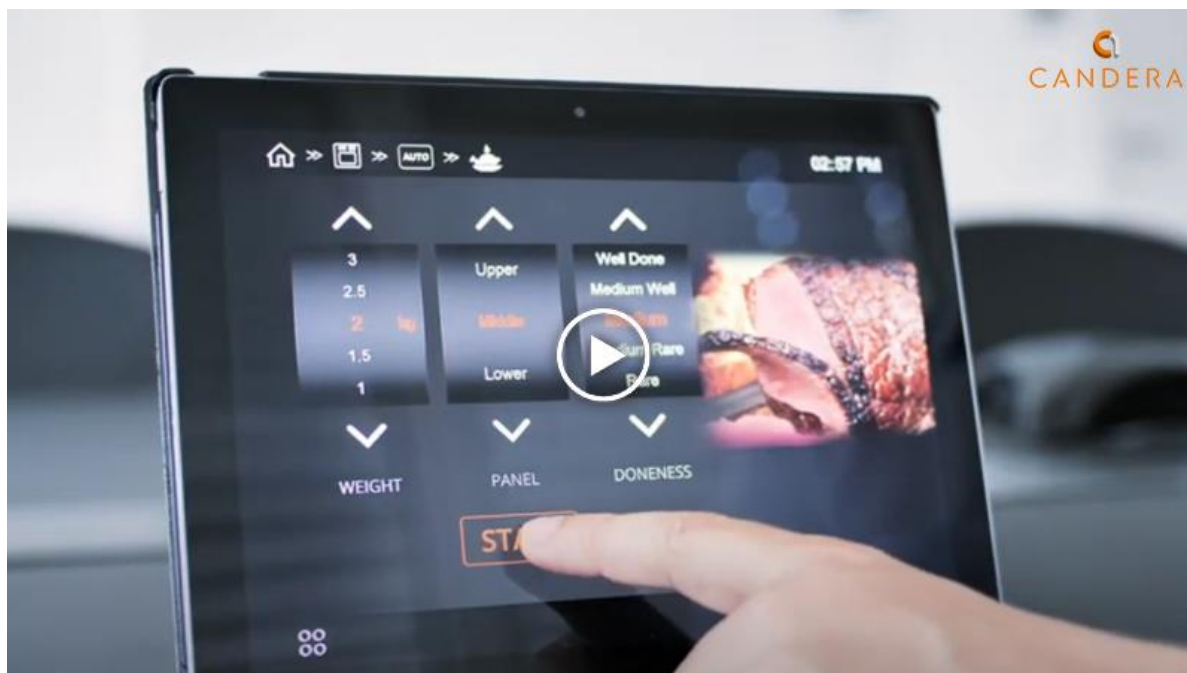

「CGI Studio」を活用したスマート・オープン UI の動画を公開しました

カンデラの自社開発製品「CGI Studio」で作成したスマート・オープン UI のプロトタイプ動画を公開しました。

<https://www.youtube.com/watch?v=hTA76qkJDI>

カンデラの CGI Studio は、自動車をはじめとした産業用に加え、白物家電のデジタルメータークラスター、ヘッドアップディスプレイ、インフォテインメントシステム (IVI) や UI など、様々な分野で活用できる HMI の革新的なワンストップソリューションです。

CGI Studio によって作成した次世代オープンフルデジタル UI であるスマート・オープン UI のプロトタイプは、クッキングとベーキングの両機能を持ち合わせたオープン UI です。

このスマート・オープン UI は、ユーザーフレンドリーで魅力的なだけでなく、スマートスキャン & ベイクアプリによって調理の幅を広げることができ、スマートフォンにインストールされたアプリで食品包装にあるバーコードをスキャンし、データをオープン UI に直接送信するだけで、ユーザーの好みに合わせた調理の設定が簡単におこなえます。